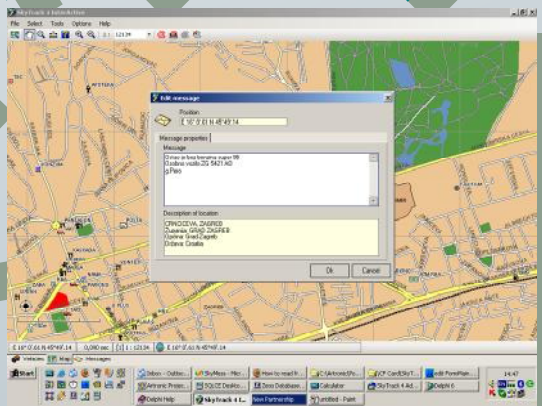

SkyTrack PDA set aplikacija izrađen je za korištenje na ručnim računalima, a namijenjen je djelatnicima na terenu, voditeljima i managementu. Aplikacije su djelotvoran alat za povećanje učinkovitosti terenskog rada, a samim time i cijelog sustava, omogućuju interaktivni rad djelatnika i centrale, olakšavaju komunikaciju, te voditeljima i managementu daju stalan uvid u rad i stanje flote bez obzira gdje se nalazili.

SMS na GSM

Praćenje ruta

Praćenje izvršenja po zadanoj proceduri

Poz.

Podaci

Upravljanje flotom, praćenje i upravljanje zadacima

Nadzor flote

Uvid u poziciju, kretanje i stanje vozila flote u svakom trenutku. Mapama su pokrivene Hrvatska, zapadna i istočna Europa.

Popis vozila

Lokacija vozila

Stanje vozila

Administracija

Navigacija u vozilu

Navigacija u vozilu ubrzava, olakšava i optimira rad vozača.

Optimalan put

3D prikaz

Plan puta

Navigacija

Trgovina

Maloprodaja i veleprodaja putem ručnih računala pretvara vozilo u pokretni dućan. Aplikacije omogućavaju prodaju i dostavu robe do kupaca uz izradu sve potrebne dokumentacije na licu mjesta. Komunikacija s centralom ostvaruje se putem SkyTrack sustava, a svi potrebni podaci automatski se preuzimaju i prosljeđuju postojećem poslovnom sustavu.