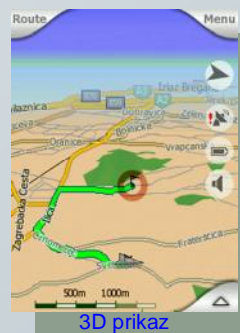

Popis vozila

Lokacija vozila

Stanje vozila

Administracija

Navigacija u vozilu

Navigacija u vozilu ubrzava, olakšava i optimira rad vozača.

Optimalan put

3D prikaz

Plan puta

Navigacija

Trgovina

Maloprodaja i veleprodaja putem ručnih računala pretvara vozilo u pokretni dućan. Aplikacije omogućavaju prodaju i dostavu robe do kupaca uz izradu sve potrebne dokumentacije na licu mjesta. Komunikacija s centralom ostvaruje se putem SkyTrack sustava, a svi potrebni podaci automatski se preuzimaju i prosljeđuju postojećem poslovnom sustavu.