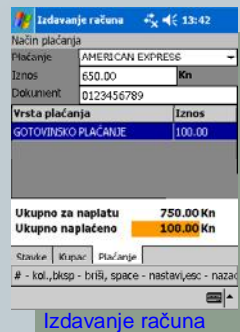

Izdavanje računa