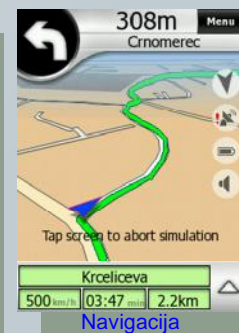

Popis vozila

Lokacija vozila

Stanje vozila

Administracija

Navigacija u vozilu

Navigacija u vozilu ubrzava, olakšava i optimira rad vozača.

Optimalan put

3D prikaz

Plan puta

Navigacija

Trgovina

Maloprodaja i veleprodaja putem ručnih računala pretvara vozilo u pokretni dućan. Aplikacije omogućavaju prodaju i dostavu robe do kupaca uz izradu sve potrebne dokumentacije na licu mjesta. Komunikacija s centralom ostvaruje se putem SkyTrack sustava, a svi potrebni podaci automatski se preuzimaju i prosljeđuju postojećem poslovnom sustavu.