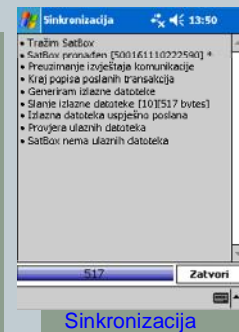

Sinkronizacija